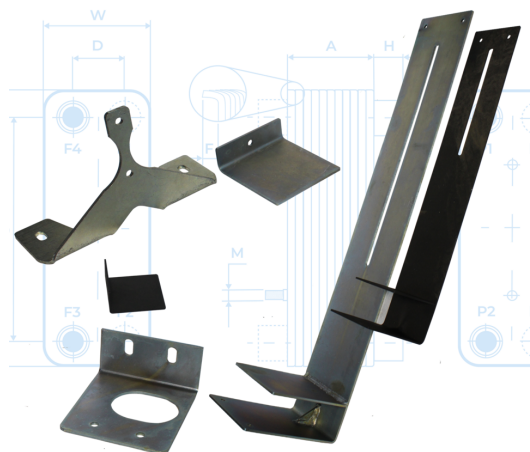

Россия +7(495)268-04-70

Казахстан +7(7172)727-132

Киргизия +996(312)96-26-47

<https://teploobmennik-tt.nt-rt.ru> || tin@nt-rt.ru

Аксессуары для теплообменников

- Кронштейны
- Ножки
- Наборы болтов
- Фланцы
- Резиновые кольца
- Кронштейн 15–20 — подходит для крепления ТТ 15, 20.
- Кронштейн 27–50 — для крепления ТТ 27, 50.